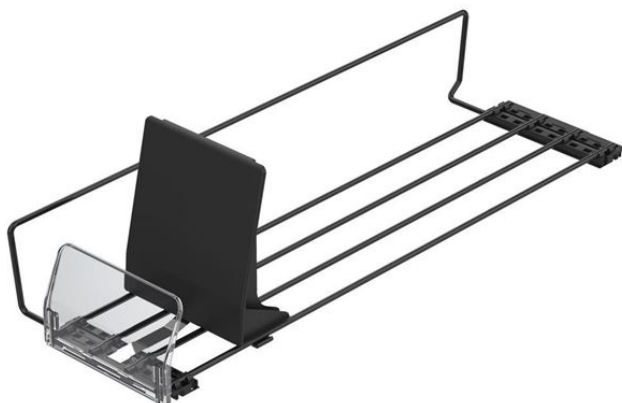

Product sheet:

PROXI ON SHELF WIRE (module large / butée inclinée / chevalet haut / force moyenne)Structure en fil métallique **large** avec:

- 1 latéral télescopique en fil de fer
- Butée avant transparente inclinée haute 75 mm
- Chevalet haut H. 130 mm avec ressort de force moyenne (la variante 580 mm avec 2 ressorts)

• **Recommandé pour:** viandes froides et fromages, saucisses de Francfort, saumon, pâtes fraîches

Family details

Code	P.	Force	Nombre ressorts	Couleur	Conditionnement
PRB650380F2	380 mm	Moyenne	1 ressort	Noir	10 pcs
PRB650480F2	480 mm	Moyenne	1 ressort	Noir	10 pcs
PRB650580F2	580 mm	Moyenne	2 ressorts	Noir	10 pcs