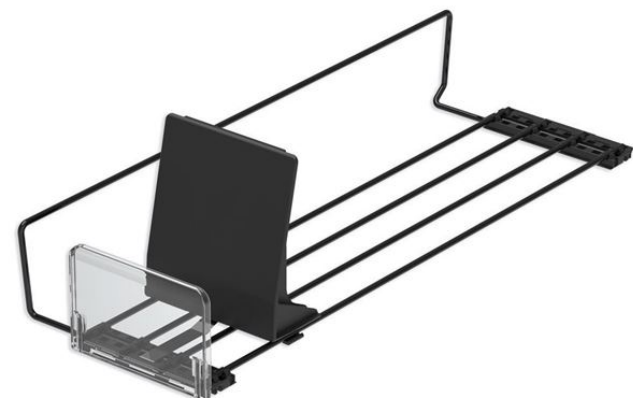

Product sheet:

**PROXI ON SHELF WIRE (module large / butée H.80 mm / chevalet haut / force moyenne)**Structure en fil métallique **large** avec:

- 1 latéral télescopique en fil de fer
- Butée avant transparente haute 80 mm
- Chevalet haut H. 130 mm avec ressort de force moyenne (la variante 580 mm avec 2 ressorts)

• **Recommandé pour:** soupes, produits végétaliens, charcuterie et fromages (en tranches), saumon, pâtes fraîches, aliments congelés, bonbons

**Family details**

Code	P.	Force	Nombre ressorts	Couleur	Conditionnement
PRB550380F2	380 mm	Moyenne	1 ressort	Noir	10 pcs
PRB550480F2	480 mm	Moyenne	1 ressort	Noir	10 pcs
PRB550580F2	580 mm	Moyenne	2 ressorts	Noir	10 pcs