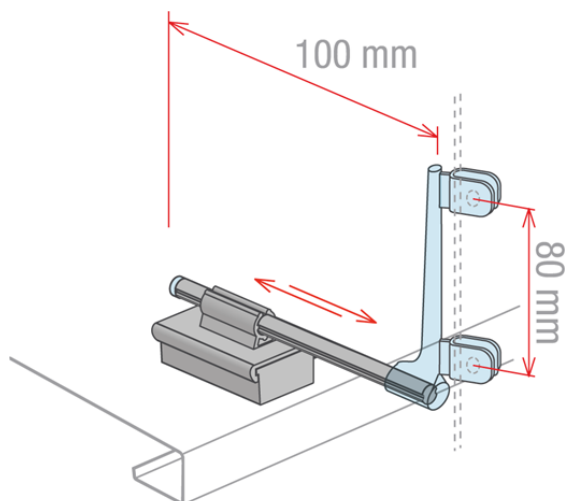

Product sheet:

MAGNETICO CON PORTA STOP

- Porta banner telescopico con porta stop:
- Per incastrare, tramite 2 fori, banner di spessore fino a 4 mm
- Utile per esporre la comunicazione partendo dall'altezza desiderata e non necessariamente dall'altezza del ripiano
- Standard: colore grigio, con porta stop trasparente

* Minimo ordine: 100 pz

Family details

Code	L.	Couleur	Pour des poids jusqu'à	Conditionnement	NB
841250CLIP	100 mm	Gris	400 gr	10 pcs	
841299	Taille spéciale	==	==	10 pcs	*

Synco S.r.l.

21046 GURONE DI MALNATE (VA) - Via G. Pastore, 30
 Tel. 0332/420.711 (10 linee ric. Autom.) Fax 0332/425.247
 e-mail: sales@syncospa.com