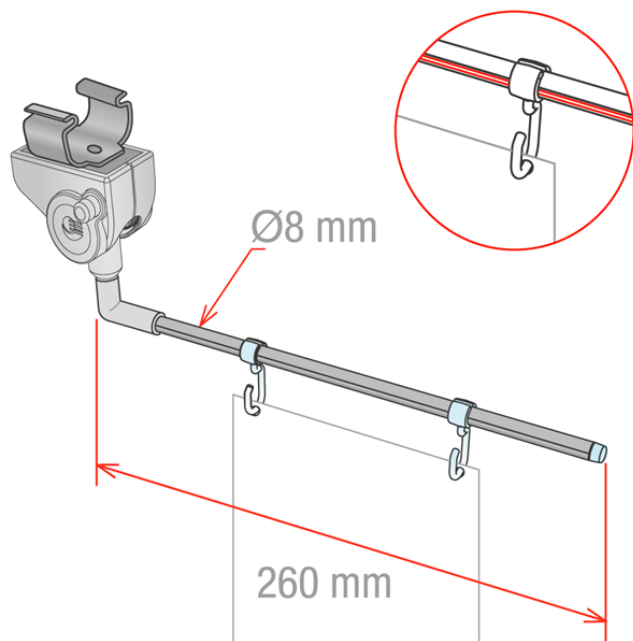

## SWING III INCLINAISON POUR LES ÉTAGÈRES EN FIL

- Potence SWING pour étagères en fil de fer est ergonomique, esthétique et polyvalent ;
  - Le seul à être inclinable (en cas de choc, il revient en position) ;
  - Angle réglable (pour les étagères inclinées) ;
  - Grande adhérence (aimant en ferrite à haute résistance)
- Avec 2 crochets (Code 915694)
  - Les 2 rainures sur le tube empêchent la rotation accidentelle des crochets.
  - Couleur standard : gris
- \* Commande minimale : 100 pcs

### Family details

Code	L.	Couleur base	Pour des poids jusqu'à	Conditionnement	NB
841208WR	260 mm	Gris	200 gr	10 pcs	
841299	Taille spéciale	==	==	10 pcs	*