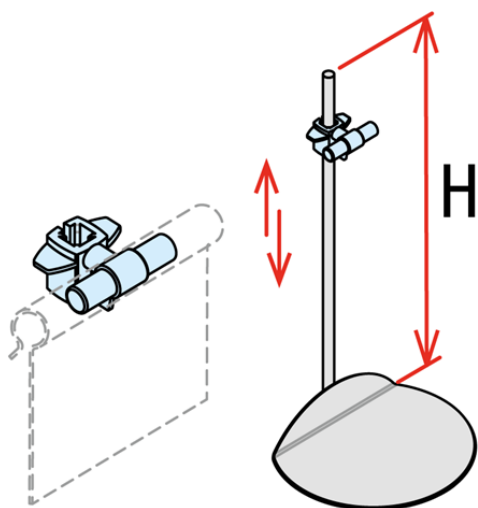

Product sheet:

**SOCLE EN ACIER INOXYDABLE AVEC SUPPORT EN "T" RÉGLABLE**

- Support avec poteau fixe en acier inoxydable (base Ø90 mm)
- Pince de soutien en plastique en "T" réglable en hauteur
- À utiliser avec des porte-étiquettes standard ou des étiquettes électroniques à croche

**Family details**

Code	Description	H.	Conditionnement
744125PS	Piantanina con clip	100 mm	20 pcs
744124PS	Piantanina con clip	185 mm	20 pcs
744122PS	Piantanina con clip	350 mm	20 pcs
915013	Solo clip	==	20 pcs