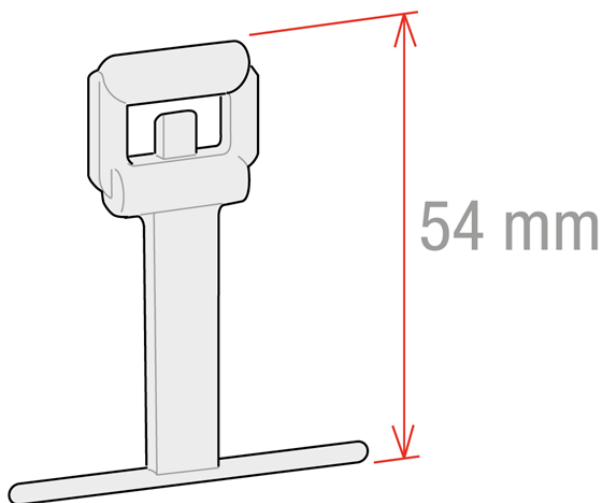

Product sheet:

**EASEL CLIP**

- Disponible en blanc ou noir

**Family details****Code**

744001

744033

**Couleur**

Blanc