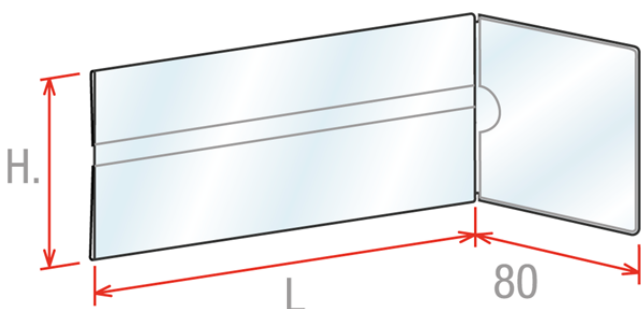

## PROMOSTOP POUR PROFILS DE SCANNER - NEUTRE - AVEC DRAPEAU

- Promostop pour les profils de scanner, plié en PVC brillant avec drapeau inséré thermosoudé

- Encarts standard
  - 80xH.80 avec drapeau 80xH.80 mm
  - 110xH.80 avec drapeau 80xH.80 mm
  - 150xH.80 avec drapeau 80xH.80 mm