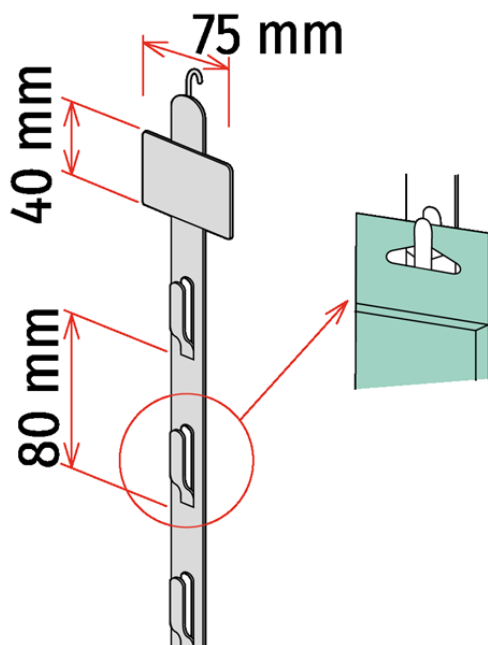

Product sheet:

BANDE PORTE BLISTER EN METAL

- Bande porte blister en metal
- Idéal pour les produits plus lourds
- Fourni avec crochet pour accrocher
- Couleur standard: Blanc RAL9010

Family details

Code	N.Crochets	Longueur	Conditionnement
117781	13	1150 mm	20 pcs