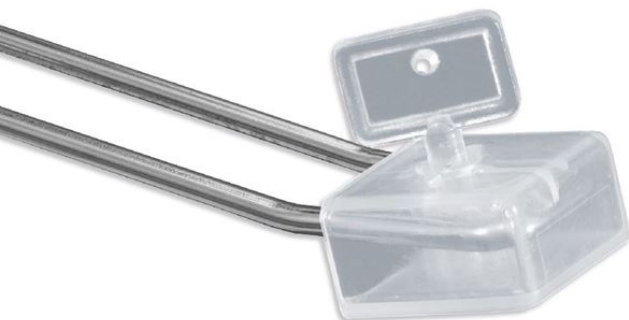

Product sheet:

ANTIVOL POUR BROCHE DOUBLE

- Antivol en plastique
- Verrouillable pour protéger les produits sur les broches doubles
- Il est appliqué dans la partie avant de la broche
- Dimensions 33 x 33 x H.19 mm
- Couleurs standard: transparent ou gris

Family details

Synco S.r.l.

21046 GURONE DI MALNATE (VA) - Via G. Pastore, 30
Tel. 0332/420.711 (10 linee ric. Autom.) Fax 0332/425.247
e-mail: sales@syncospa.com

Codice Fiscale N. 03045040379
Partita IVA N. 01207730126
C.C.I.A.A. Varese N. 163413 R.E.A.
Reg.Imp. Di Varese N. 03045040379
Numero Mecc. VA010424

La società Synco S.r.l., in funzione della costante evoluzione dei propri prodotti, si riserva il diritto di modificare in qualsiasi momento e senza preavviso gli articoli esposti in questo catalogo. Le misure di alcuni prodotti potrebbero subire variazioni al fine di ottimizzare i processi produttivi. Utilizzate foto di repertorio. Quest'ultimo non costituisce documento contrattuale.