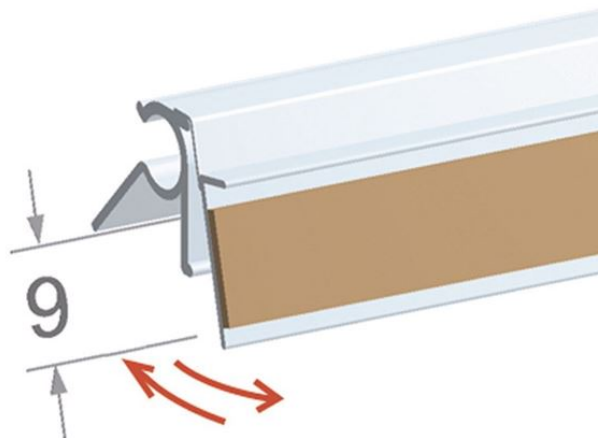

Product sheet:

PROFIL A PINCE PIVOTANTE ADHESIF POUR FIL Ø 6 MM

- Support inclinable pour fil Ømax 6 mm
- Avec adhésif double face H. 9 mm pour fixer les surligneurs au fil
- Couleur standard : transparent

Family details**Code**

DS13200TR

Longueur

Special size

Couleur

Transparent

Synco S.r.l.

21046 GURONE DI MALNATE (VA) - Via G. Pastore, 30
Tel. 0332/420.711 (10 linee ric. Autom.) Fax 0332/425.247
e-mail: sales@syncospa.com