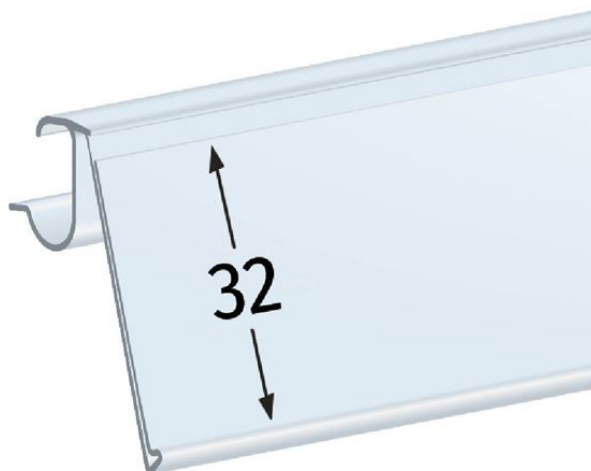

Product sheet:

PROFIL PORTE-ÉTIQUETTES INCLINABLE POUR TABLETTE DOUBLE FIL - ÉTIQUETTE H.MAX. 32 MM

- Profil porte-étiquette inclinable
- Pour étiquettes H.max. 32 mm, sans ongle

- Pour meubles :
 - **Cefla Wireplus** (double fil)
 - **Intrac** double fil
 - **Wanzl Wire Tech**

Family details

Code	Etiquette H.max	Couleur	Longueur	Conditionnement
DS14632TR0988	32 mm	Transparent	988 mm	70 pcs
DS14632TR1318	32 mm	Transparent	1318 mm	70 pcs

Synco S.r.l.

21046 GURONE DI MALNATE (VA) - Via G. Pastore, 30
Tel. 0332/420.711 (10 linee ric. Autom.) Fax 0332/425.247
e-mail: sales@syncospa.com