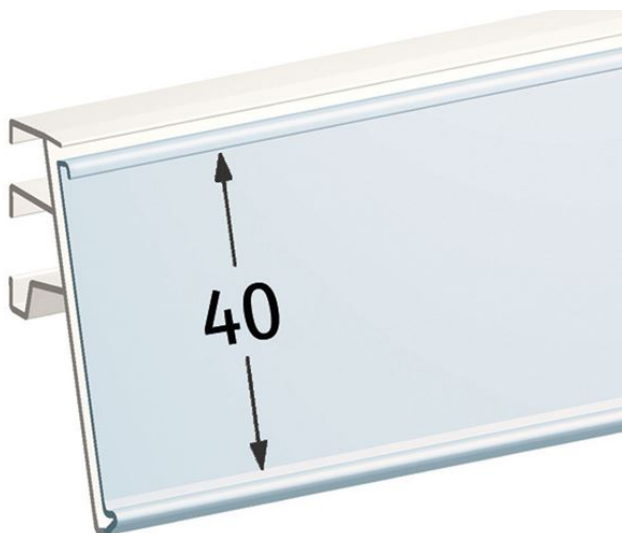

Product sheet:

**PORTE-ÉTIQUETTE POUR ÉTAGÈRE LA FORTEZZA AVEC RABATS - FIXATION FRONTALE - ÉTIQUETTE H.MAX 40 MM**

- Porte-prix légèrement incliné, pour étiquettes H.max 40 mm, avec ongle
- Se fixe sur la façade 'papillon' de l'étagère
- Pour meubles :
  - **La Fortezza** planche à étagère papillon (ancienne version)

**Family details**

<b>Code</b>	<b>Etiquette H.max</b>	<b>Couleur</b>	<b>Longueur</b>	<b>Conditionnement</b>
DS11440WH0988	40 mm	Blanc	988 mm	50 pcs
DS11440WH1318	40 mm	Blanc	1318 mm	50 pcs
DS11440TR0988	40 mm	Transparent	988 mm	50 pcs
DS11440TR1318	40 mm	Transparent	1318 mm	50 pcs