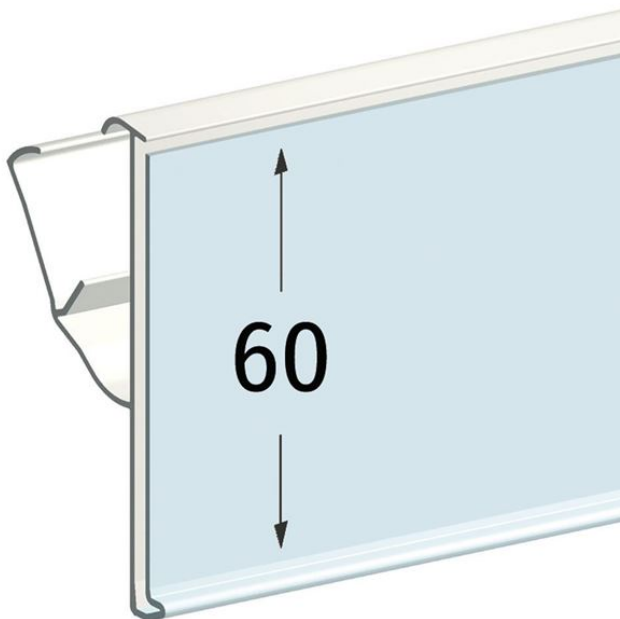

Product sheet:

**PORTE ETIQUETTE POUR ÉTAGÈRES TEGOMETALL - LINDE - STOREBEST - 2 ANGLES DIFFÉRENTS - ETIQUETTE H.MAX 60 MM**

- Profil à 2 angle différent
- Porte-étiquettes pour étiquettes H.max. 60 mm, sans angle
- Pour meubles :
  - **Tegometall**
  - **Linde**
  - **Storebest**

\* Commande minimale : 3.000 m

**Family details**

Code	Etiquette H.max	Couleur	Longueur	Conditionnement	NB
DS12660WH0988	60 mm	Blanc	988 mm	35 pcs	*
DS12660WH1318	60 mm	Blanc	1318 mm	35 pcs	*
DS12660TR0988	60 mm	Transparent	988 mm	35 pcs	*
DS12660TR1318	60 mm	Transparent	1318 mm	35 pcs	*