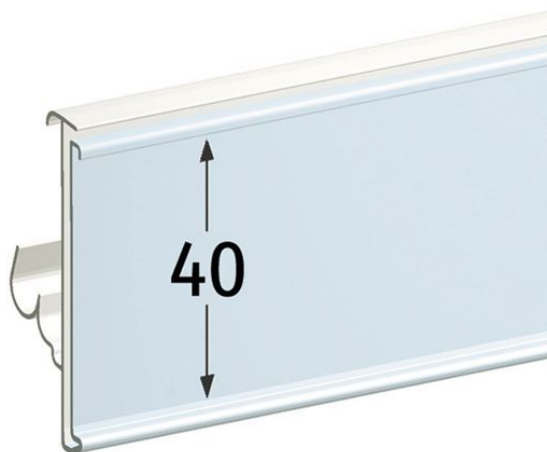

Product sheet:

**PORTE ETIQUETTE POUR ÉTAGÈRES TEGOMETALL - LINDE - STOREBEST - 2 ANGLES DIFFÉRENTS - ETIQUETTE H.MAX 40 MM**

- Profil à 2 angle différent
- Porte-étiquettes pour étiquettes H.max. 40 mm, avec onglet
- Pour meubles :
  - Tegometall
  - Linde
  - Storebest

**Family details**

Code	Etiquette H.max	Couleur	Longueur	Conditionnement
DS12640WH0988	40 mm	Blanc	988 mm	60 pcs
DS12640WH1318	40 mm	Blanc	1318 mm	60 pcs
DS12640TR0988	40 mm	Transparent	988 mm	60 pcs
DS12640TR1318	40 mm	Transparent	1318 mm	60 pcs