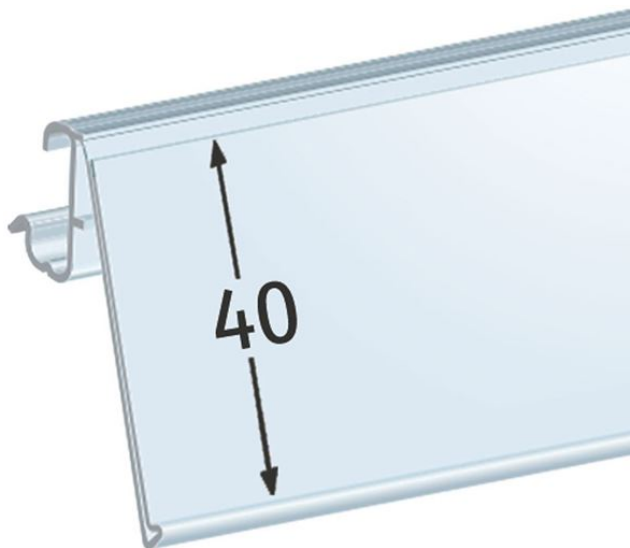

Product sheet:

PORTE ETIQUETTE PIVOTANT POUR ÉTAGÈRE CEFLA SYSTEM10 - ETIQUETTE H.MAX 40 MM

- Porte-étiquette pour étiquettes H.max 40 mm, sans onglet
- Profil basculant pour étagères :
 - **Cefla System 10**
 - **Elea E9** (H10 mm)

Family details

Code	Etiquette H.max	Couleur	Longueur	Conditionnement
DS10440TR0988	40 mm	Transparent	988 mm	90 pcs
DS10440TR1318	40 mm	Transparent	1318 mm	90 pcs

Synco S.r.l.

21046 GURONE DI MALNATE (VA) - Via G. Pastore, 30
Tel. 0332/420.711 (10 linee ric. Autom.) Fax 0332/425.247
e-mail: sales@syncospa.com