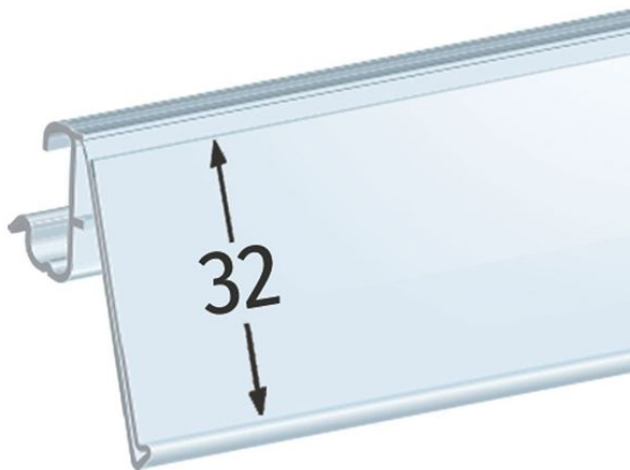

Product sheet:

PORTE ETIQUETTE PIVOTANT POUR ÉTAGÈRE CEFLA SYSTEM10 - ETIQUETTE H.MAX 32 MM

- Porte-étiquette pour étiquettes H.max 32 mm, sans onglet
- Profil basculant pour étagères :
 - **Cefla System 10**
 - **Elea E9** (H10 mm)

Family details

Code	Etiquette H.max	Couleur	Longueur	Conditionnement
DS10432TR0988	32 mm	Transparent	988 mm	90 pcs
DS10432TR1318	32 mm	Transparent	1318 mm	90 pcs

Synco S.r.l.

21046 GURONE DI MALNATE (VA) - Via G. Pastore, 30
Tel. 0332/420.711 (10 linee ric. Autom.) Fax 0332/425.247
e-mail: sales@syncospa.com