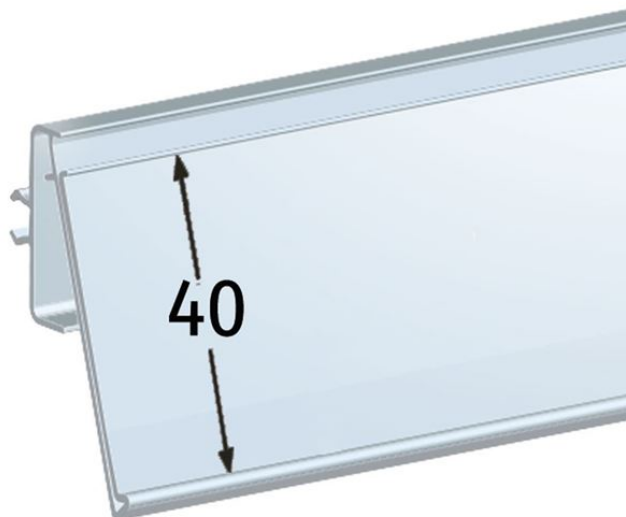

Product sheet:

PORTE ETIQUETTE INCLINABLE POUR ETAGERE SIDAC - ETIQUETTE H.MAX 40 MM

- Profil basculant pour étagères Sidac
- Porte-étiquette pour étiquettes H.max 40 mm, sans onglet
- Couleurs standards : blanc et transparent
- Dimensions standards : 988 et 1318 mm

* Minimum de commande : 5000 m

Family details

Code	Etiquette H.max	Couleur	Longueur	Conditionnement
DS07740WH0988	40 mm	Blanc	988 mm	80 pcs
DS07740WH1318	40 mm	Blanc	1318 mm	80 pcs
DS07740TR0988	40 mm	Transparent	988 mm	80 pcs
DS07740TR1318	40 mm	Transparent	1318 mm	80 pcs