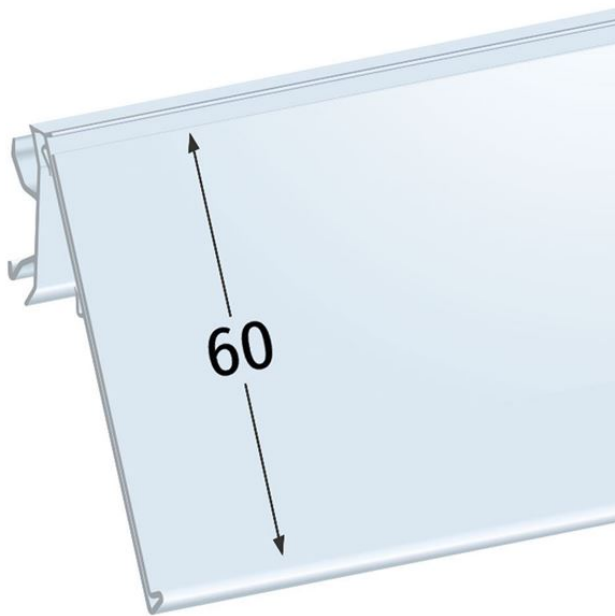

Product sheet:

PORTE ETIQUETTE INCLINABLE POUR INTRAC IMZ25 (année 2013) - ETIQUETTE H.MAX 60 MM - sans angle

- Porte-étiquette pour étiquettes H.max 60 mm, sans angle
- Profil d'étagère : **Intrac IMZ25 V13** (année 2013)

Family details

Code	Etiquette H.max	Couleur	Longueur	Conditionnement
DS14860TR0988	60 mm	Transparent	988 mm	60 pcs
DS14860TR1318	60 mm	Transparent	1318 mm	60 pcs

Synco S.r.l.

21046 GURONE DI MALNATE (VA) - Via G. Pastore, 30
Tel. 0332/420.711 (10 linee ric. Autom.) Fax 0332/425.247
e-mail: sales@syncospa.com