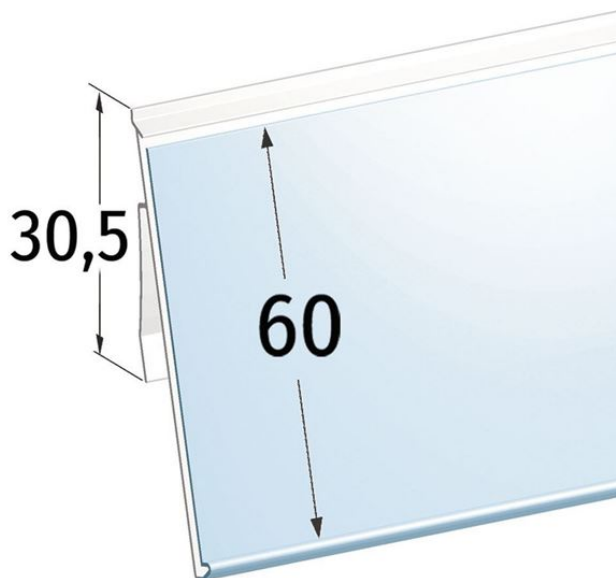

Product sheet:

PORTE ETIQUETTE UNIVERSEL INCLINÉ pour étagère ZAF30 - ETIQUETTE H.MAX 40 MM

- Profil incliné universel avec rabat arrière de 30,5 mm
- Porte-prix pour étiquettes H.max 60 mm, sans ongle
- Pour meubles :
 - ZAF 30

Family details

Code	H. volet arrière	Etiquette H.max	Couleur	Longueur	Conditionnement
DS08760FWH0988	30,5 mm	60 mm	Blanc	988 mm	75 pcs
DS08760FWH1318	30,5 mm	60 mm	Blanc	1318 mm	75 pcs
DS08760FTR0988	30,5 mm	60 mm	Transparent	988 mm	75 pcs
DS08760FTR1318	30,5 mm	60 mm	Transparent	1318 mm	75 pcs