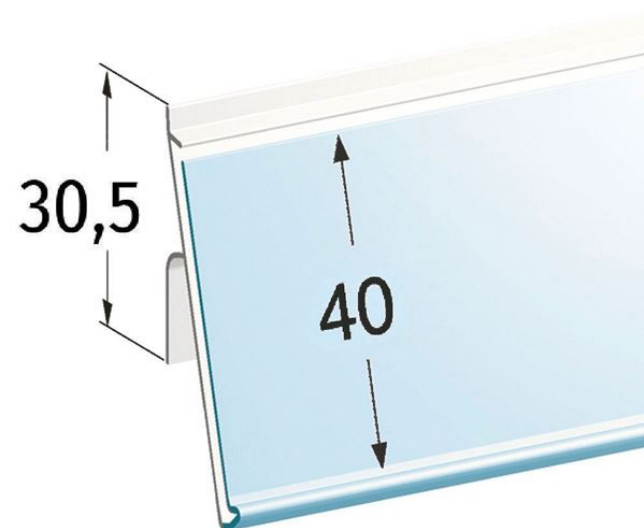

Product sheet:

PORTE ETIQUETTE UNIVERSEL INCLINÉ pour étagère ZAF30 - ETIQUETTE H.MAX 40 MM

- Profil incliné universel avec rabat arrière de 30,5 mm
- Porte-prix pour étiquettes H.max 40 mm, sans ongle
- Pour meubles :
 - ZAF 30

Family details

Code	H. volet arrière	Etiquette H.max	Couleur	Longueur	Conditionnement
DS08040FWH0988	30,5 mm	40 mm	Blanc	988 mm	100 pcs
DS08040FWH1318	30,5 mm	40 mm	Blanc	1318 mm	100 pcs
DS08040FTR0988	30,5 mm	40 mm	Transparent	988 mm	100 pcs
DS08040FTR1318	30,5 mm	40 mm	Transparent	1318 mm	100 pcs