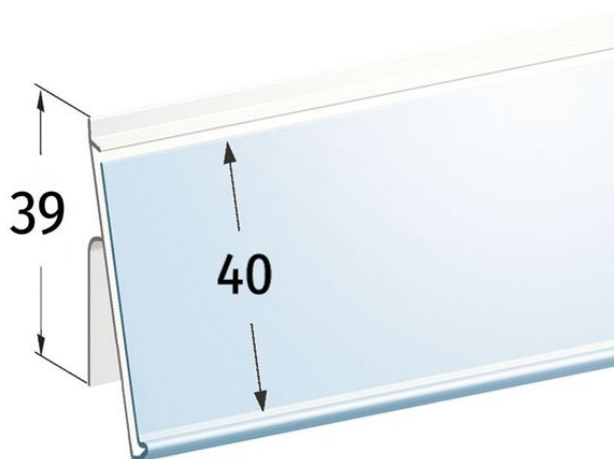

Product sheet:

PORTE ETIQUETTE UNIVERSEL INCLINÉ pour étagère ZAF40 - ETIQUETTE H.MAX 40 MM

- Profil incliné universel avec rabat arrière de 39 mm
- Porte-prix pour étiquettes H.max 40 mm, sans onglet
- Pour meubles :
- **ZAF 40**

Family details

Code	H. volet arrière	Etiquette H.max	Couleur	Longueur	Conditionnement
DS07940QWH0988	39 mm	40 mm	Blanc	988 mm	100 pcs
DS07940QWH1318	39 mm	40 mm	Blanc	1318 mm	100 pcs
DS07940QTR0988	39 mm	40 mm	Transparent	988 mm	100 pcs
DS07940QTR1318	39 mm	40 mm	Transparent	1318 mm	100 pcs