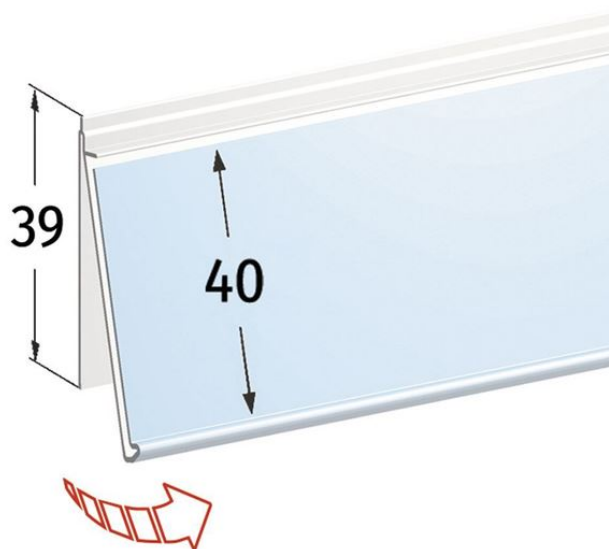

Product sheet:

PORTE ETIQUETTE UNIVERSAL INCLINABLE POUR ETAGÉRÈS ZAF40 - ETIQUETTE H.MAX 40 MM

- Profil inclinable pour étiquettes H.max 40 mm, sans angle
- Volet arrière: 39 mm

- Pour tablettes/étagères :
- **ZAF 40** (guide en aluminium)

* Commande minimale : 3.000 m

Family details

Code	H. volet arrière	Etiquette H.max	Couleur	Longueur	Conditionnement	NB
DS06640QWH0988	39 mm	40 mm	Blanc	988 mm	125 pcs	*
DS06640QWH1318	39 mm	40 mm	Blanc	1318 mm	125 pcs	*
DS06640QTR0988	39 mm	40 mm	Transparent	988 mm	125 pcs	*
DS06640QTR1318	39 mm	40 mm	Transparent	1318 mm	125 pcs	*