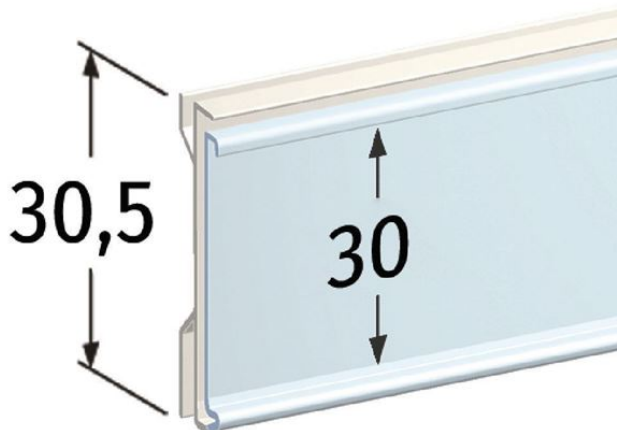

Product sheet:

PORTE ETIQUETTE POUR ETAGERE MONOBLOC CEFLA - ETIQUETTE H.MAX 30 MM

- Profil pour étiquettes H.max 30 mm, avec ongle
- Volet arrière: 30,5 mm
- Profil pour tablette/étagère **Cefla monobloc**

Family details

Code	Etiquette H.max	H. volet arrière	Couleur	Longueur	Conditionnement
DS09630TR0988	30 mm	30,5 mm	Transparent	988 mm	125 pcs
DS09630TR1318	30 mm	30,5 mm	Transparent	1318 mm	125 pcs

Synco S.r.l.