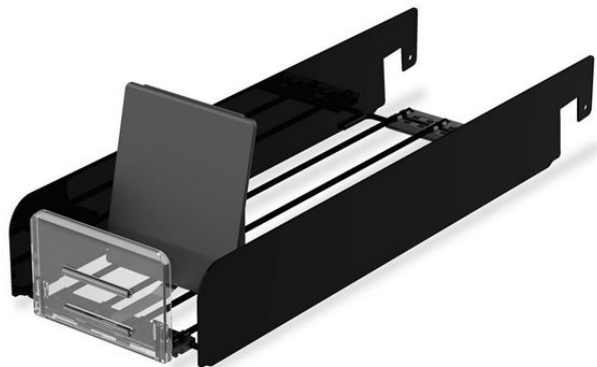

Product sheet:

**PROXI CROSSBAR (module large / haut butée / chevalet haut / force faible)**Structure en fil métallique **large** avec:

- 2 séparateurs en métal plein, ajustable en largeur
- Butée avant transparente haute 80 mm
- Chevalet haut H. 130 mm avec ressort de force faible

- **Recommandé pour:** Emballages souples ou fragiles comme la salade en sachet, les épinards, etc.

**Family details**

Code	P.	Nombre ressorts	Force	Couleur	Conditionnement
PRA550380F1	380 mm	1 ressort	Faible	Noir	10 pcs
PRA550480F1	480 mm	1 ressort	Faible	Noir	10 pcs
PRA550580F1	580 mm	1 ressort	Faible	Noir	10 pcs