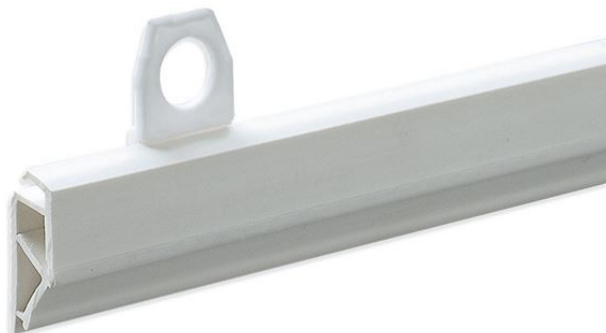

## PETIT PROFIL PORTE-AFFICHE À PINCE (SYSTÈME D'ENCLIQUETAGE)

- Couleur standard : transparent et blanc (autres couleurs sur demande en fonction des quantités)
- Longueurs standard : 500, 700 et 1000 mm
- Longueur du profilé max. 2150 mm
- NB : Crochets de suspension vendus séparément
- \* Longueur max. 2150

### Family details

Code	Description	Longueur	Couleur	Conditionnement	NB
852000TR	Profilo	500 mm	Transparent	100 pcs	
852000	Profilo	500 mm	Blanc	100 pcs	
852002TR	Profilo	700 mm	Transparent	100 pcs	
852002	Profilo	700 mm	Blanc	100 pcs	
852004TR	Profilo	1000 mm	Transparent	100 pcs	
852004	Profilo	1000 mm	Blanc	100 pcs	
852008	Profilo	Lunghezza speciale	==	==	*
852010TR	Gancio	==	Transparent	200 pcs	
852010	Gancio	==	Blanc	200 pcs	