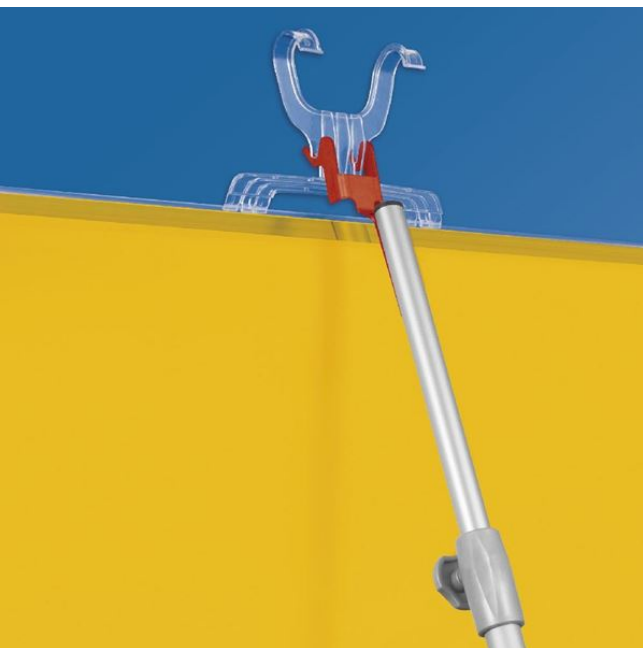

Product sheet:

TIGE TÉLESCOPIQUE POUR KELA

- Pour suspendre et retirer le pince Kela
- Extensible de 1500 à 2500 mm

Family details**Code**

713010

Extension

De 1500 à 2500 mm

Conditionnement