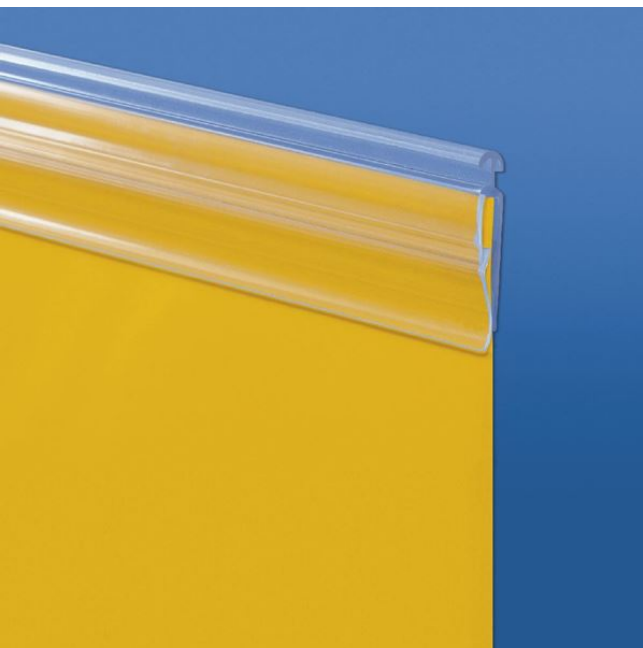

Product sheet:

PROFIL DE SERRAGE POUR GRAND PORTE-AFFICHE ET KELA

- Profil transparent pour porte-affiche avec connexion directe à Kela
- Le devant s'ouvre et se ferme sur l'affiche pour un remplacement rapide et facile
- Couleur standard: transparent
- Hauteur du profil: 34 mm
- Longueurs standard: 500, 700 et 1000 mm

Family details

Code	Longueur	Couleur	Conditionnement
713050	500 mm	Transparent	10 pcs
713070	700 mm	Transparent	10 pcs
713100	1000 mm	Transparent	10 pcs

Synco S.r.l.

21046 GURONE DI MALNATE (VA) - Via G. Pastore, 30
Tel. 0332/420.711 (10 linee ric. Autom.) Fax 0332/425.247
e-mail: sales@syncospa.com