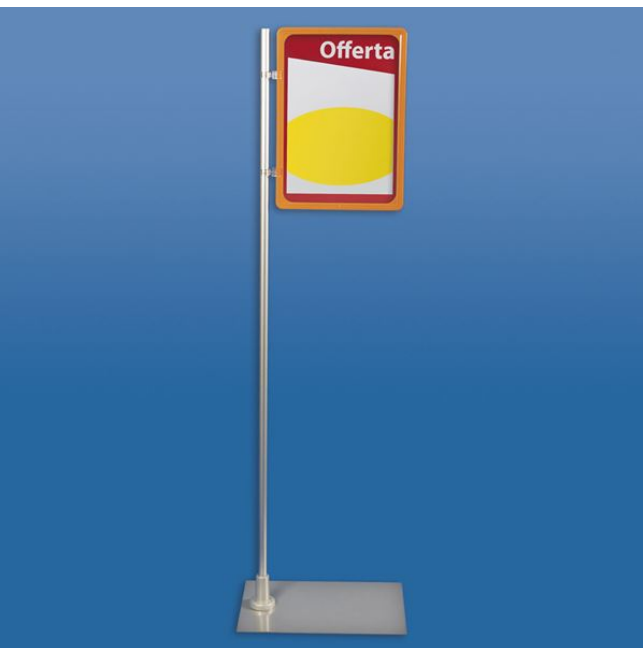

Scheda prodotto:

PIANTANA FISSA CON ASTA SU MISURA

- Piantana fissa ideale come porta cornici
 - Base rettangolare 200x300 mm (con innesto decentrato) con verniciatura epossidica tinta alluminio grigio RAL9006
 - Tubo piantana Ø16 mm, altezza a richiesta
 - **NB:** Cornici e clips innesto cornice venduti separatamente
- * Minimo ordine: 50 pz

Dettagli famiglia

Codice 822025	Base Esecuzione speciale	Asta Esecuzione speciale	NB *
-------------------------	------------------------------------	------------------------------------	----------------