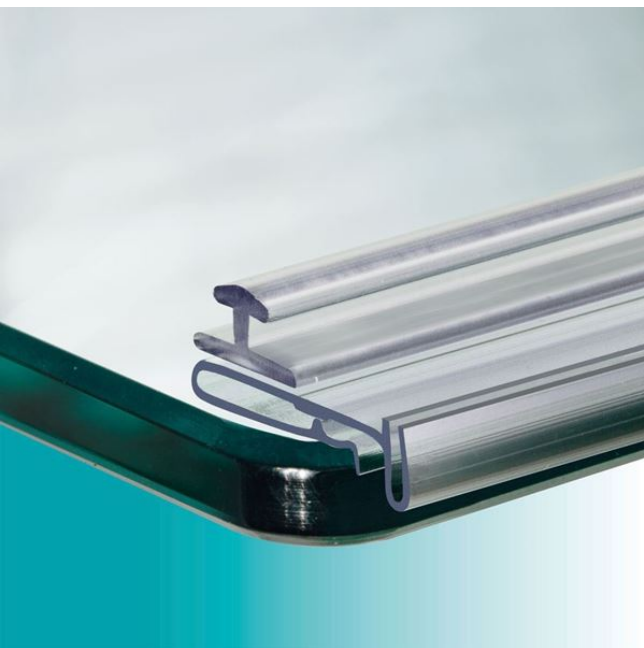

Scheda prodotto:

Profilo KATTY sopra al ripiano con mini binario per separatori

- Profilo da applicare sopra al ripiano
- Con adesivo trasparente
- Mini binario per separatori

Dettagli famiglia

Codice
CTSR00BTR