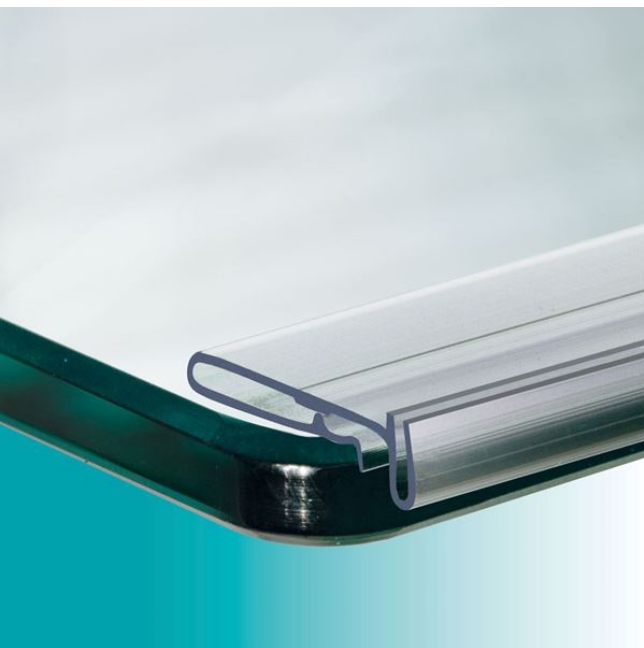

Scheda prodotto:

Profilo KATTY sopra al ripiano

- Profilo da applicare sopra al ripiano
- Con adesivo trasparente

Dettagli famiglia

Codice
CTSR00TR

Colore
Trasparente

Lunghezza
Speciale su richiesta

Synco S.r.l.