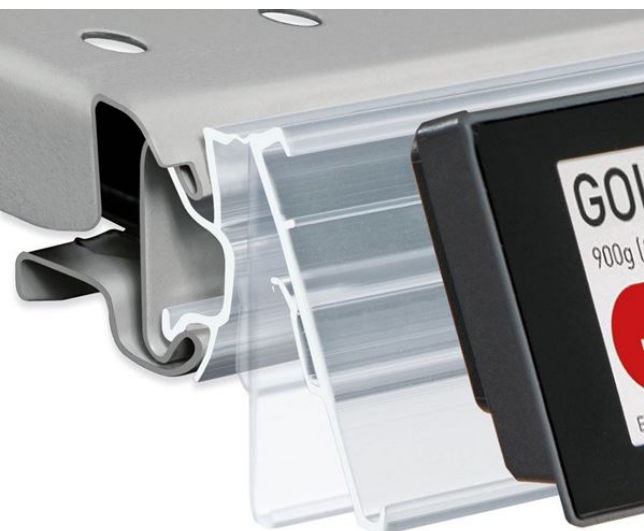

Scheda prodotto:

PROFILO BASCULANTE PER INTRAC IMZ25 per SOLUM Newton

- Profilo in PVC trasparente porta etichette elettroniche **SOLUM Newton**
- Per ripiani:
 - **Intrac IMZ25 v13**
- Inclicabile tramite distanziale a "L" (venduto separatamente)
- * Minimo ordine: 3.000 metri

Dettagli famiglia

Codice	Descrizione	L.	Colore	Conf.	NB
SELIV13TR0988	Profilo in barra	988 mm	Trasparente	50 pz	
SELIV13TR1318	Profilo in barra	1318 mm	Trasparente	50 pz	
SELIV13TR_____	Profilo in barra	Special size	Trasparente	50 pz	*
SELIV13TR0045	Porta etichette singole	45 mm	Trasparente	1000 pz	
SELIV13TR0068	Porta etichette singole	68 mm	Trasparente	1000 pz	
ELDIS005TR0045	Distanziale a "L"	45 mm	Trasparente	100 pz	