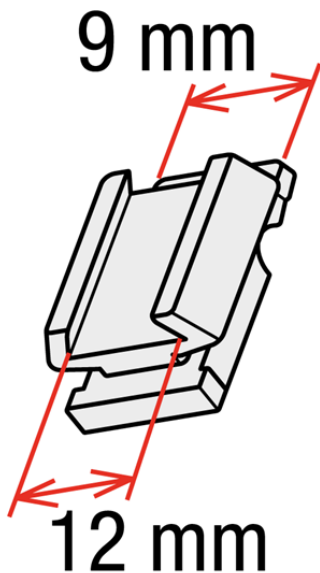

Scheda prodotto:

ADATTATORE CONVERTITORE - femmina (12 mm) / maschio (9 mm)

- Adattatore per convertitore fisso da 12 mm a 9 mm

Dettagli famiglia**Codice**
744061**Colore**
Trasparente**Conf.**
20 pz**Synco S.r.l.**