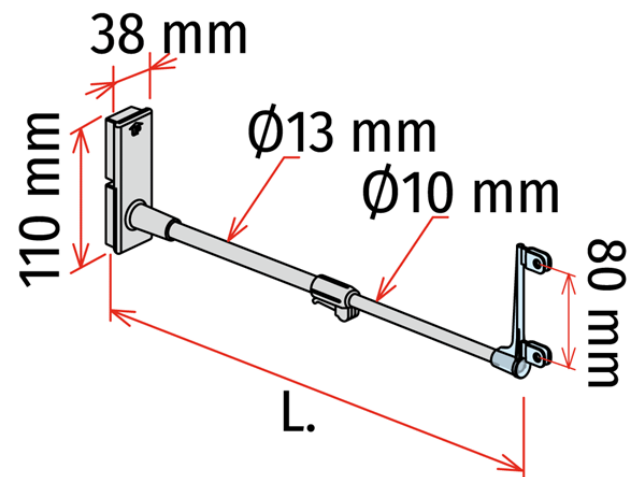

Scheda prodotto:

PORTA BANNER TELESCOPICO - con porta stop

- Porta stop a 2 fori con base magnetica doppia
- Tubi in alluminio, per messaggi di spessore fino a 4 mm
- Adatto per attacco allo schienale dello scaffale.

* Minimo ordine: 100 pz

Dettagli famiglia

| Codice | L. | Colore | Conf. | NB |
|----------|---------------------|--------|-------|----|
| 841274PG | Da 510 a 780 mm | Grigio | 10 pz | |
| 841299 | Esecuzione speciale | Grigio | 10 pz | * |