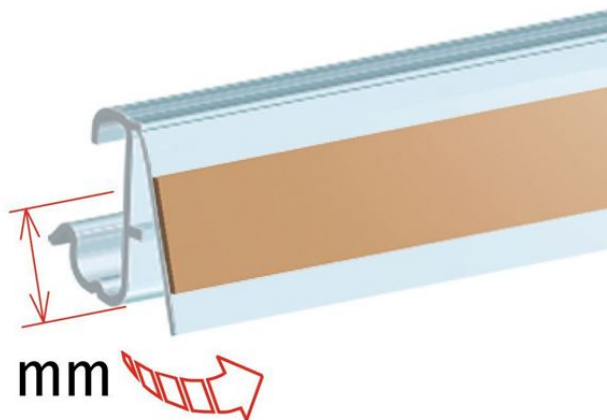

## PROFILO BASCULANTE PER RIPIANI CEFLA SYSTEM10 O DOPPIO FILO

- Supporto basculante per doppio filo o Cefla System10
- Con biadesivo H. 9 mm per fissare gli evidenziatori al ripiano
- Colore standard: trasparente

### Dettagli famiglia

**Codice**  
DS10400TR

**Lunghezza**  
Special size

**Colore**  
Trasparente