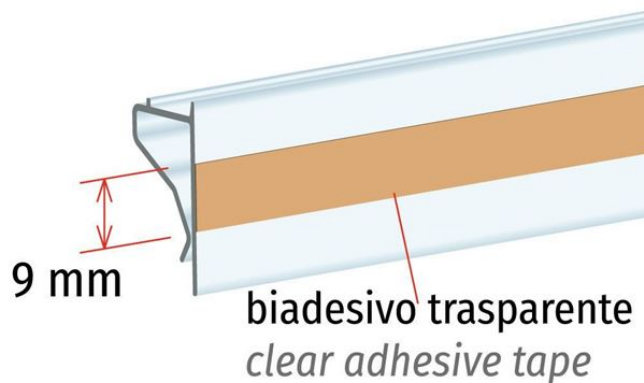

## SUPPORTO VERTICALE ADESIVO PER RIPIANI SPESSI DA 3 A 10 MM

- Supporto fisso adesivo per spessori da 3 a 10 mm
- Con biadesivo H. 9 mm
- Colore standard: trasparente

### Dettagli famiglia

Codice	Spessore ripiano	Lunghezza	Colore
DS17600TR	Da 3 a 10 mm	Special size	Trasparente