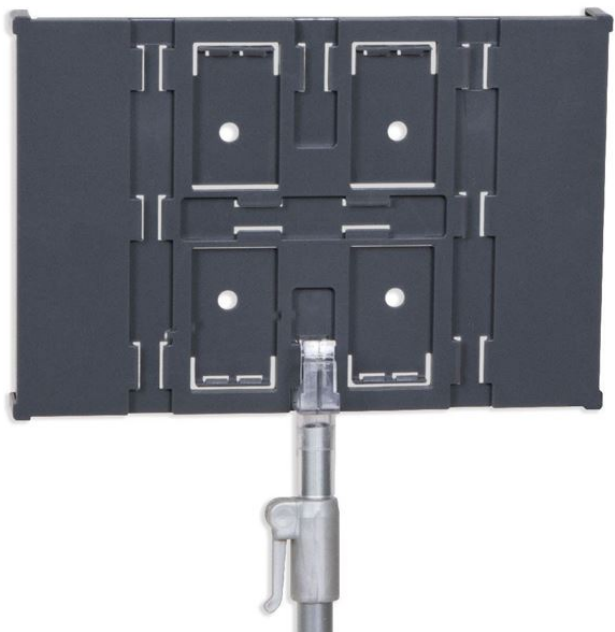

Scheda prodotto:

PLACCA POSTERIORE CON SLITTE DA 9 E 12 MM per Solum 8,2"

- Dorso per etichetta che permette l'utilizzo di numerosi accessori con la slitta da 9 e 12 mm

Dettagli famiglia

Codice	L x H.	Slitta	Materiale	Colore	Conf.
PESG143	143 x H.212 mm	9 e 12 mm	PC	Nero	10 pz