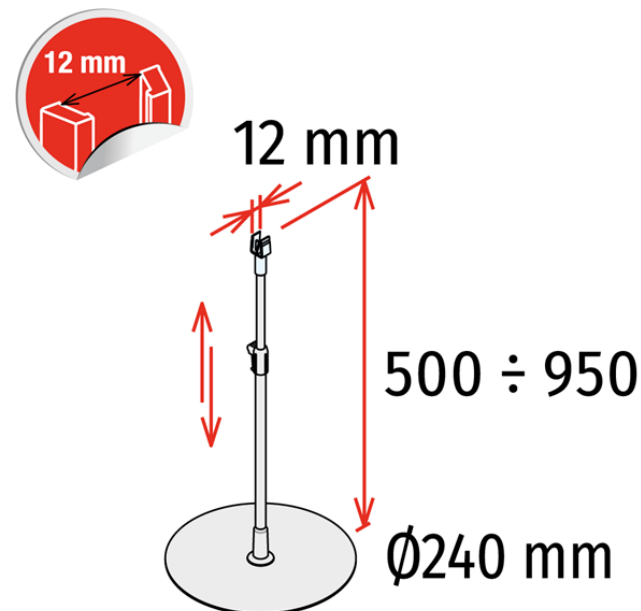

Scheda prodotto:

**PIANTANA CON ASTA "SILVER" ESTENSIBILE E DOPPIO CONVERTITORE**

- Asta in alluminio estensibile da 500 a 950 mm
- Base tonda Ø240 mm (in metallo verniciato RAL9006)
- Con doppio convertitore da 12 mm

**Dettagli famiglia**

| Codice    | Base    | Estensione      | Slitta | Conf. | Colore         |
|-----------|---------|-----------------|--------|-------|----------------|
| 774030BAS | Ø240 mm | Da 500 a 950 mm | 12 mm  | 20 pz | Grigio RAL9006 |