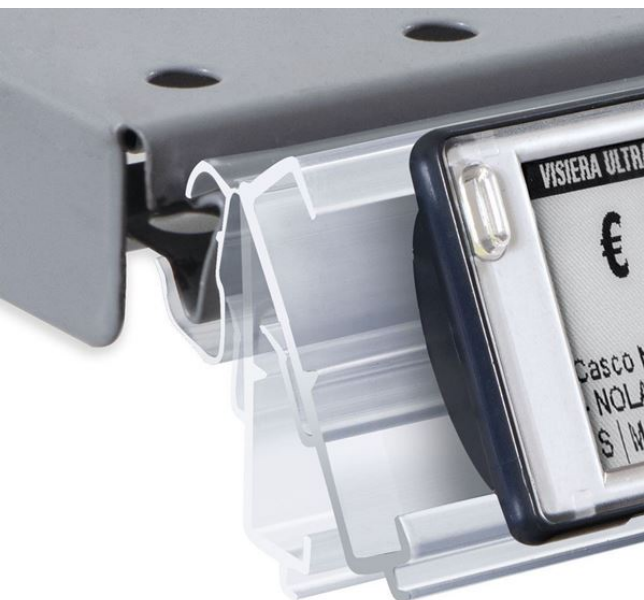

## PROFILO BASCULANTE PER CEFLA SYSTEM10 E WIREPLUS per SES-imagotag VUSION

- Profilo in PVC trasparente porta etichette elettroniche **SES-imagotag VUSION**
- Per ripiani:
  - Cefla System10
  - Cefla Wireplus
  - Wanzl Wire Tech
  - ELEA E9 H10

- Inclinabile tramite distanziale a "L" (venduto separatamente)

\* Minimo ordine: 3.000 metri

### Dettagli famiglia

Codice	Descrizione	L.	Colore	Conf.	NB
VELC10TR0988	Profilo in barra	988 mm	Trasparente	50 pz	
VELC10TR1243	Profilo in barra	1243 mm	Trasparente	50 pz	
VELC10TR1318	Profilo in barra	1318 mm	Trasparente	50 pz	
VELC10TR____	Profilo in barra	Special size	Trasparente	50 pz	*
ELDIS005TR0045	Distanziale a "L"	45 mm	Trasparente	100 pz	