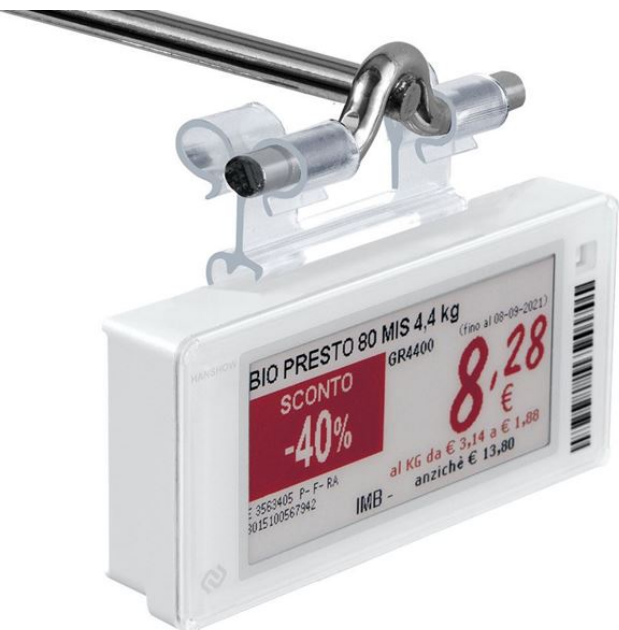

Scheda prodotto:

**PORTA ETICHETTA BASCULANTE UNIVERSALE PER GANCI (2 POSIZIONI),  
TAGLIO CENTRALE 22 MM per Hanshow STELLAR Pro**

- Porta etichetta universale per **Hanshow STELLAR Pro** con guida per promostop
- Con doppia inclinazione: verticale o inclinato di circa 30° (per le posizioni più alte)
- Per ganci in filo Ømax 6 mm, taglio centrale da 22 mm
- In PVC trasparente estruso

**Dettagli famiglia**

Codice	L.	Taglio centrale	Per filo Ø	Colore	Conf.
PEUB22TR46	46 mm	22 mm	6,0 mm	Trasparente	100 pz

**Synco S.r.l.**

21046 GURONE DI MALNATE (VA) - Via G. Pastore, 30  
Tel. 0332/420.711 (10 linee ric. Autom.) Fax 0332/425.247  
e-mail: sales@syncospa.com