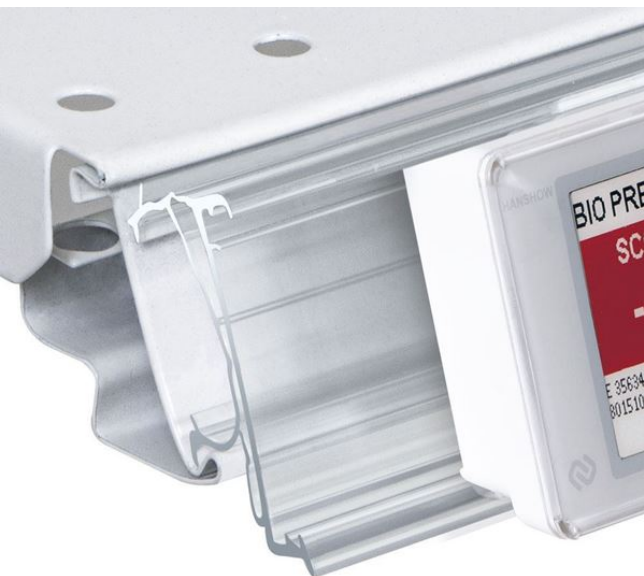

## PROFILO BASCULANTE PER INTRAC AMX35 per Hanshow STELLAR Pro

- Profilo in PVC trasparente porta etichette elettroniche **Hanshow STELLAR Pro**

- Per ripiani **INTRAC AMX35**

\* Minimo ordine: 3.000 metri

### Dettagli famiglia

Codice	Descrizione	L.	Colore	Conf.	NB
PELPUO7TR0983	Profilo in barra	983 mm	Trasparente	40 pz	
PELPUO7TR1308	Profilo in barra	1308 mm	Trasparente	40 pz	
PELPUO7TR_____	Profilo in barra	Special size	Trasparente	40 pz	*