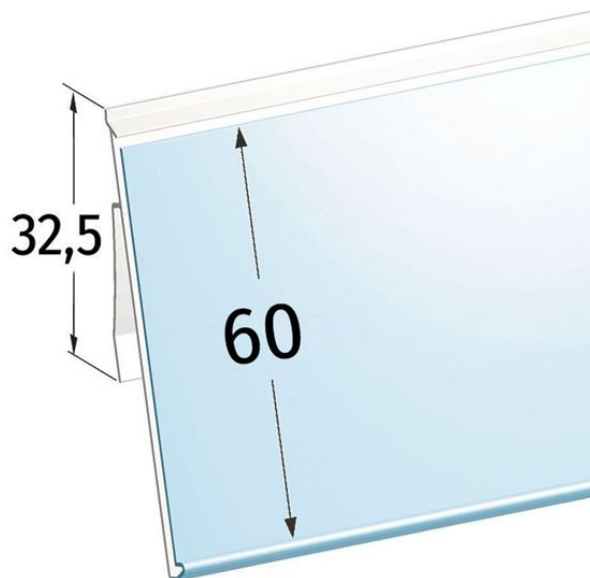

## PORTAPREZZO UNIVERSALE INCLINATO per ripiani OSCARTIELLE - ETICHETTA H.MAX 60 MM

- Profilo universale leggermente inclinato con retro da 32,5 mm
- Portaprezzi per etichette H.max 60 mm, senza unghia

- Per mobili:  
- **OSCARTIELLE**

\* Minimo ordine: 3.000 m

### Dettagli famiglia

Codice	H. aletta posteriore	Etichetta H.max	Colore	Lunghezza	Conf.	NB
DS08860WH0988	32,5 mm	60 mm	Bianco	988 mm	75 pz	*
DS08860WH1318	32,5 mm	60 mm	Bianco	1318 mm	75 pz	*
DS08860TR0988	32,5 mm	60 mm	Trasparente	988 mm	75 pz	*
DS08860TR1318	32,5 mm	60 mm	Trasparente	1318 mm	75 pz	*
<b>Specifiche di prodotto</b>						
Modello scaffale	OSCARTIELLE					