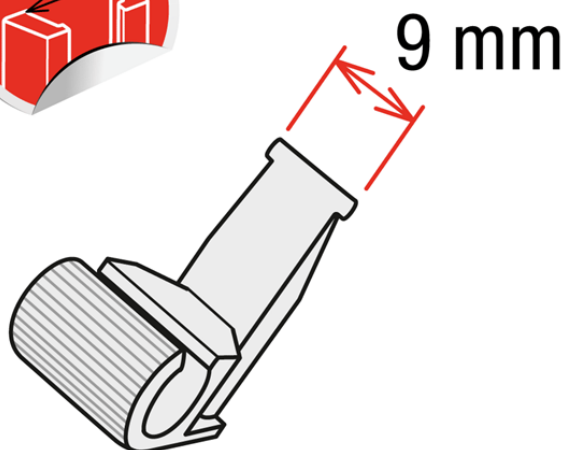

Scheda prodotto:

CONVERTITORE DA FISSO A SNODABILE (9 mm)

- Convertitore standard da 9 mm
- Disponibile bianco o nero

Dettagli famiglia

Codice	Convertitore da	Colore	Conf.
744020	9 mm	Bianco	20 pz
744037	9 mm	Nero	20 pz