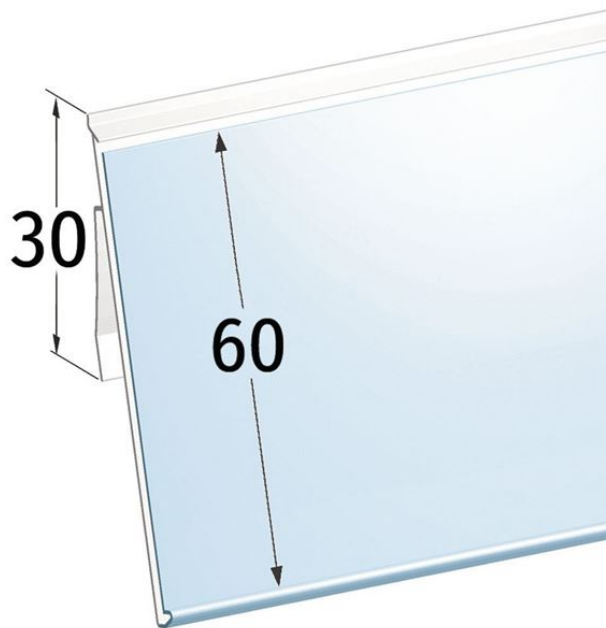

Scheda prodotto:

**PORTAPREZZO UNIVERSALE INCLINATO PER RIPIANO SIDAC - ETICHETTA  
H.MAX 60 MM**

- Profilo universale inclinato con retro da 30 mm
- Portaprezzi per etichette H.max 60 mm, senza unghia
- Per scaffali :
  - **Sidac** (nuovo modello)

**Dettagli famiglia**

<b>Codice</b>	<b>H. aletta posteriore</b>	<b>Etichetta H.max</b>	<b>Colore</b>	<b>Lunghezza</b>	<b>Conf.</b>
DS08760EWH0988	30 mm	60 mm	Bianco	988 mm	75 pz
DS08760EWH1318	30 mm	60 mm	Bianco	1318 mm	75 pz
DS08760ETR0988	30 mm	60 mm	Trasparente	988 mm	75 pz
DS08760ETR1318	30 mm	60 mm	Trasparente	1318 mm	75 pz