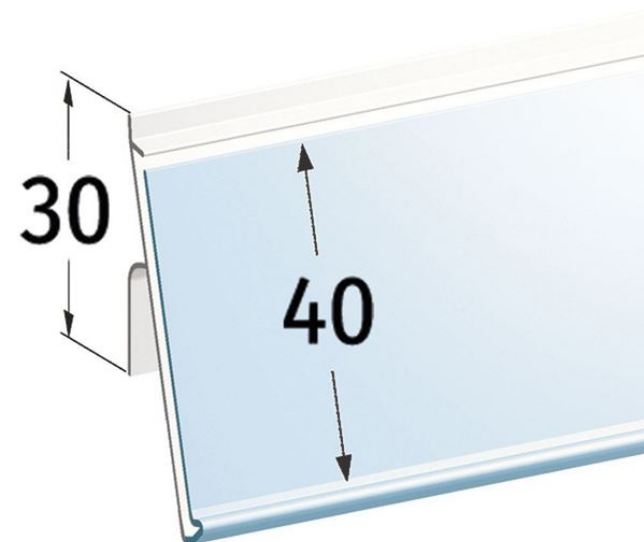

Scheda prodotto:

**PORTAPREZZO UNIVERSALE INCLINATO PER RIPIANO SIDAC - ETICHETTA  
H.MAX 40 MM**

- Profilo universale inclinato con retro da 30 mm
- Portaprezzi per etichette H.max 40 mm, senza unghia
- Per scaffali :
  - **Sidac** (nuovo modello)

**Dettagli famiglia**

<b>Codice</b>	<b>H. aletta posteriore</b>	<b>Etichetta H.max</b>	<b>Colore</b>	<b>Lunghezza</b>	<b>Conf.</b>
DS08040EWH0988	30 mm	40 mm	Bianco	988 mm	100 pz
DS08040EWH1318	30 mm	40 mm	Bianco	1318 mm	100 pz
DS08040ETR0988	30 mm	40 mm	Trasparente	988 mm	100 pz
DS08040ETR1318	30 mm	40 mm	Trasparente	1318 mm	100 pz