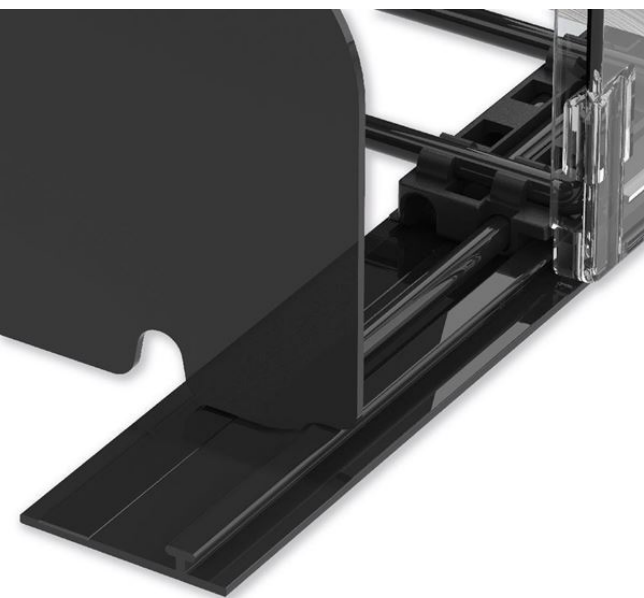

Scheda prodotto:

PROXI ON SHELF Binario FRONTALE magnetico per avanzatori su ripiano

- Binario nero in plastica per fissare gli avanzatori al piano sul fronte
- Con banda magnetica H. 25 mm
- Disponibile anche con adesivo

NB: Adatto anche per i separatori Serie 5**Dettagli famiglia**

Codice	Lunghezza	Attacco	Colore	Conf.
DXPRAMA00BK1000	1000 mm	Magnetico	Nero	2 pz
DXPRAMA00BK1250	1250 mm	Magnetico	Nero	2 pz
DXPRAMA00BK1330	1330 mm	Magnetico	Nero	2 pz