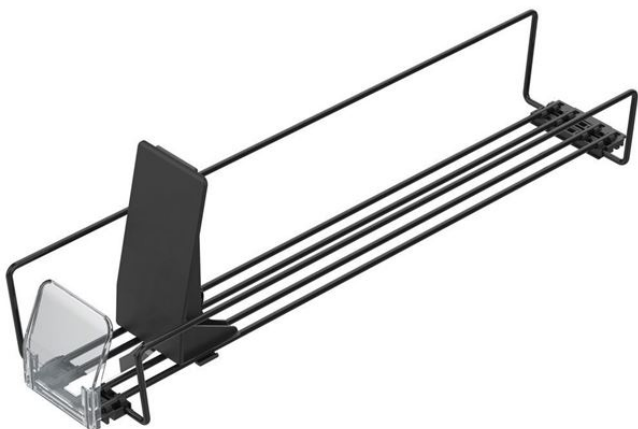

Scheda prodotto:

PROXI WIRE TRAY (modulo stretto / stopper inclinato / spingitore alto / forza media)Struttura in filo metallico **stretta** con:

- 2 laterali telescopici in filo sovrapponibili
- Frontale d'arresto trasparente inclinato H.75 mm
- Spingitore alto H.130 mm con molla forza media

- **Consigliato per:** affettati monoporzione SA-FO, formaggi grattugiati e wurstel

Dettagli famiglia

Codice	P.	Forza	Colore	Conf.
PRD350380F2	380 mm	Media	Nero	10 pz
PRD350480F2	480 mm	Media	Nero	10 pz
PRD350580F2	580 mm	Media	Nero	10 pz