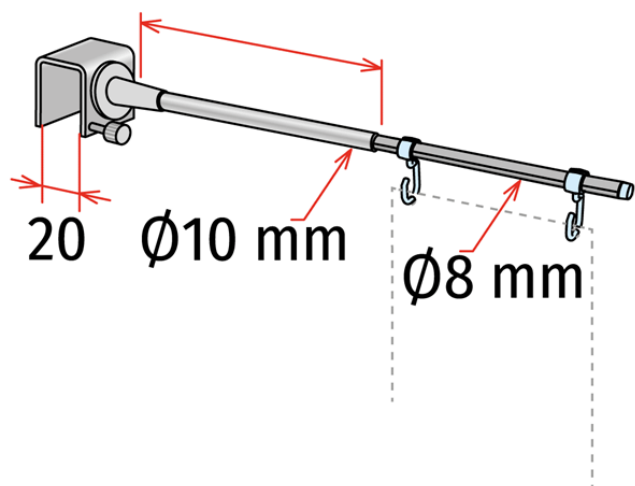

Scheda prodotto:

PORTA BANNER TELESCOPICO PER BARRA DI FORZA

- Da utilizzare su barre di forza di larghezza da 15 a 20 mm
- Telescopico
- Con vite di regolazione e fissaggio

- Inclusi 2 ganci (cod. 915694)
- Colore standard: grigio

* Minimo ordine: 100 pz

Dettagli famiglia

Codice	Estensibile	Asta fissa da	Colore	Per pesi fino a	Conf. NB
841229	Da 350 a 550 mm	290 mm	Grigio	500 gr	10 pz
841230	Da 540 a 900 mm	480 mm	Grigio	500 gr	10 pz
841299	Esecuzione speciale	Esecuzione speciale	==	==	10 pz *