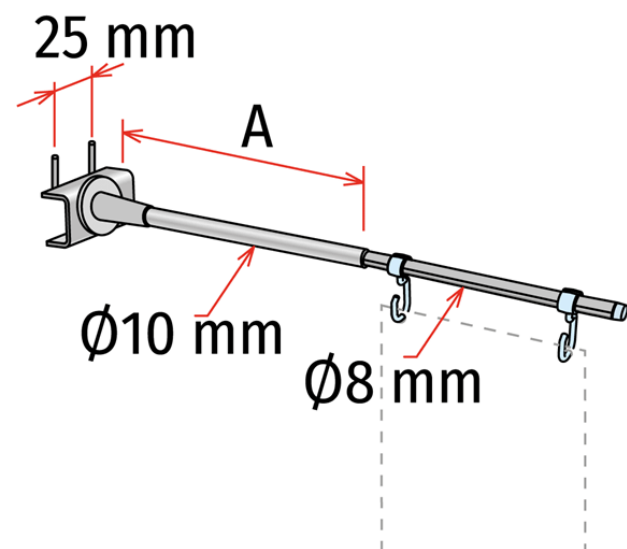

Scheda prodotto:

PORTA BANNER TELESCOPICO PER PANNELLO FORATO

- Da utilizzare su pareti forate passo standard 25 mm
- Telescopico
- Inclusi 2 ganci (cod. 915694)
- Colore standard: grigio
- * Minimo ordine: 100 pz

Dettagli famiglia

Codice	Estensibile	Asta fissa da	Colore	Per pesi fino a	Conf. NB
841209	Da 350 a 550 mm	290 mm	Grigio	500 gr	10 pz
841210	Da 540 a 900 mm	480 mm	Grigio	500 gr	10 pz
841299	Esecuzione speciale	Esecuzione speciale	==	==	10 pz *