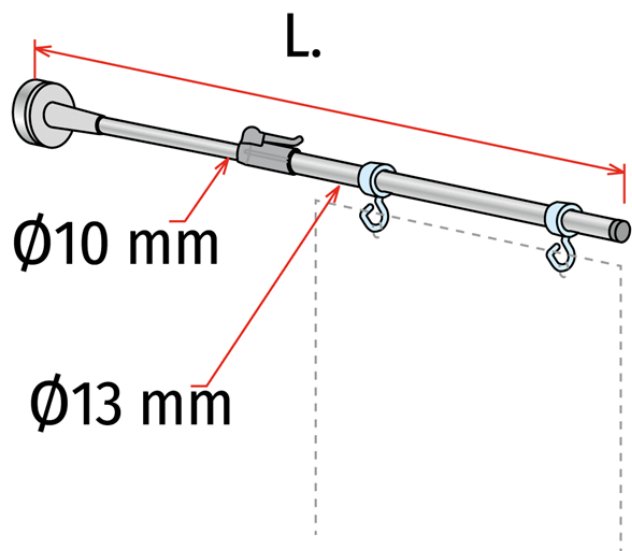

Scheda prodotto:

TELESCOPICO MAGNETICO - ATTACCO VERTICALE

- Porta banner telescopico per pareti metalliche
- Applicabile su barre di forza, montanti di rack, ecc.

- Inclusi 2 ganci (cod. 723054)
- Colore standard: grigio

* Minimo ordine: 100 pz

Dettagli famiglia

Codice	Estensibile	Forza magnete	Colore	Per pesi fino a	Conf. NB
841029	Da 380 a 630 mm	32 kg	Grigio	170 gr	10 pz
841040	Da 380 a 630 mm	40 kg	Grigio	220 gr	10 pz
841041	Da 420 a 700 mm	40 kg	Grigio	170 gr	10 pz
841299	Esecuzione speciale	Esecuzione speciale	==	==	10 pz *