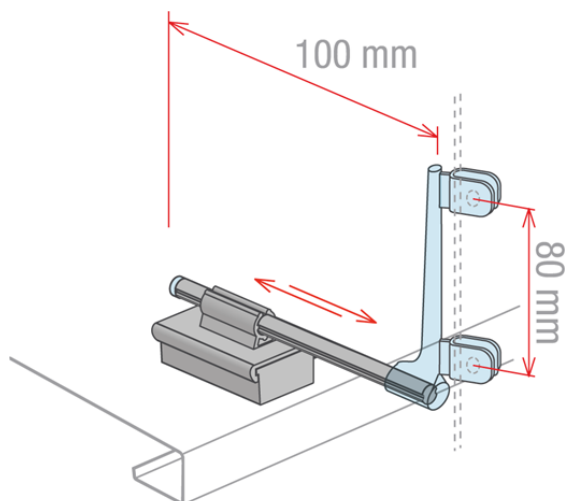

Scheda prodotto:

**MAGNETICO CON PORTA STOP**

- Porta banner telescopico con porta stop:
- Per incastrare, tramite 2 fori, banner di spessore fino a 4 mm
- Utile per esporre la comunicazione partendo dall'altezza desiderata e non necessariamente dall'altezza del ripiano
- Standard: colore grigio, con porta stop trasparente

\* Minimo ordine: 100 pz

**Dettagli famiglia**

Codice	L.	Colore	Per pesi fino a	Conf.	NB
841250CLIP	100 mm	Grigio	400 gr	10 pz	
841299	Esecuzione speciale	==	==	10 pz	*

**Synco S.r.l.**

21046 GURONE DI MALNATE (VA) - Via G. Pastore, 30  
Tel. 0332/420.711 (10 linee ric. Autom.) Fax 0332/425.247  
e-mail: sales@syncospa.com